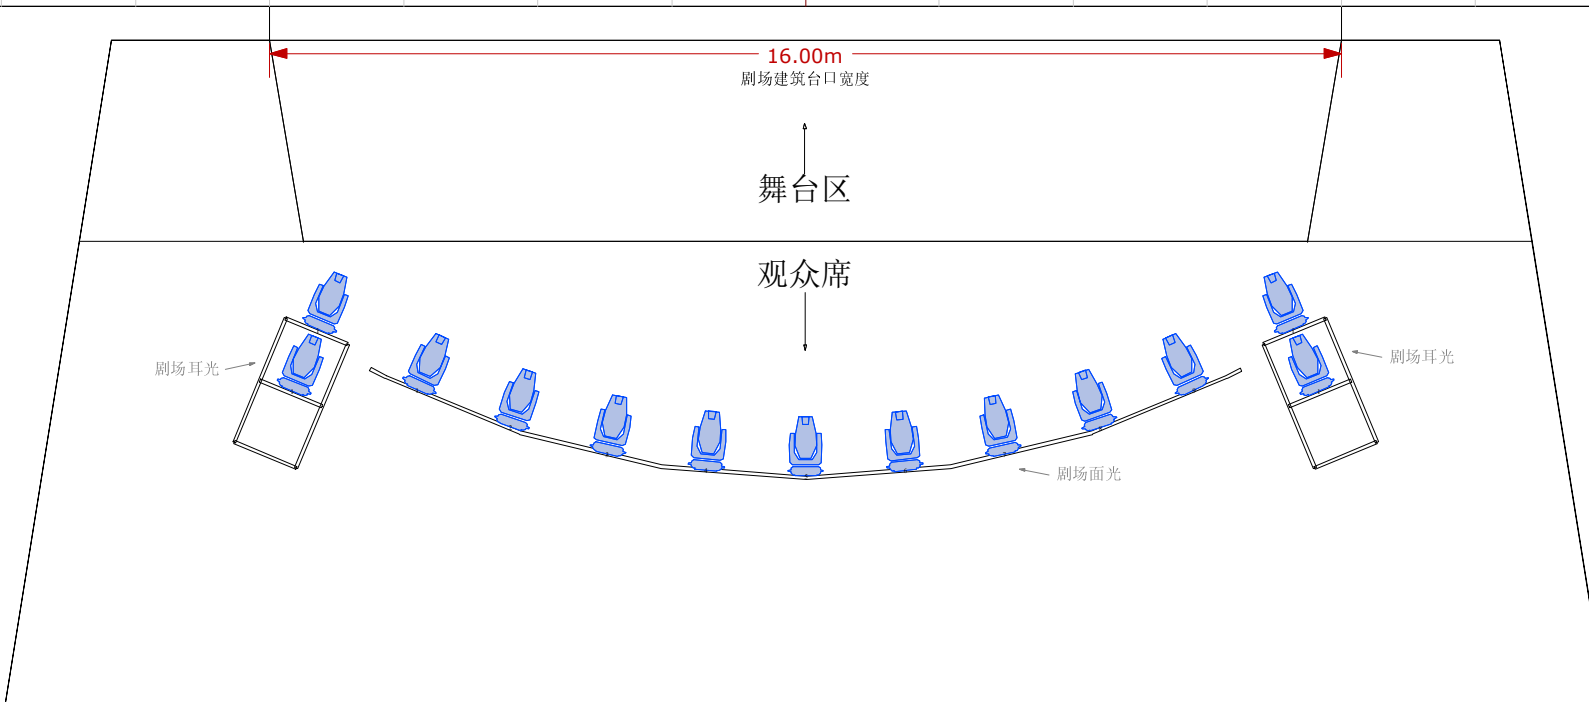

项目名称：
中国舞蹈荷花奖
现、当代舞评奖

项目地址：
深圳大剧院

图纸类型：
灯位图（总）俯视图

灯光设计：
刘桐春

制图：

备注：

图例及数量

符号	名称	数量
	Fine1519 LED Wash	80
	Fine1800 Wash	50
	Fine1400 ZL PERF	108
	330 Beam	60