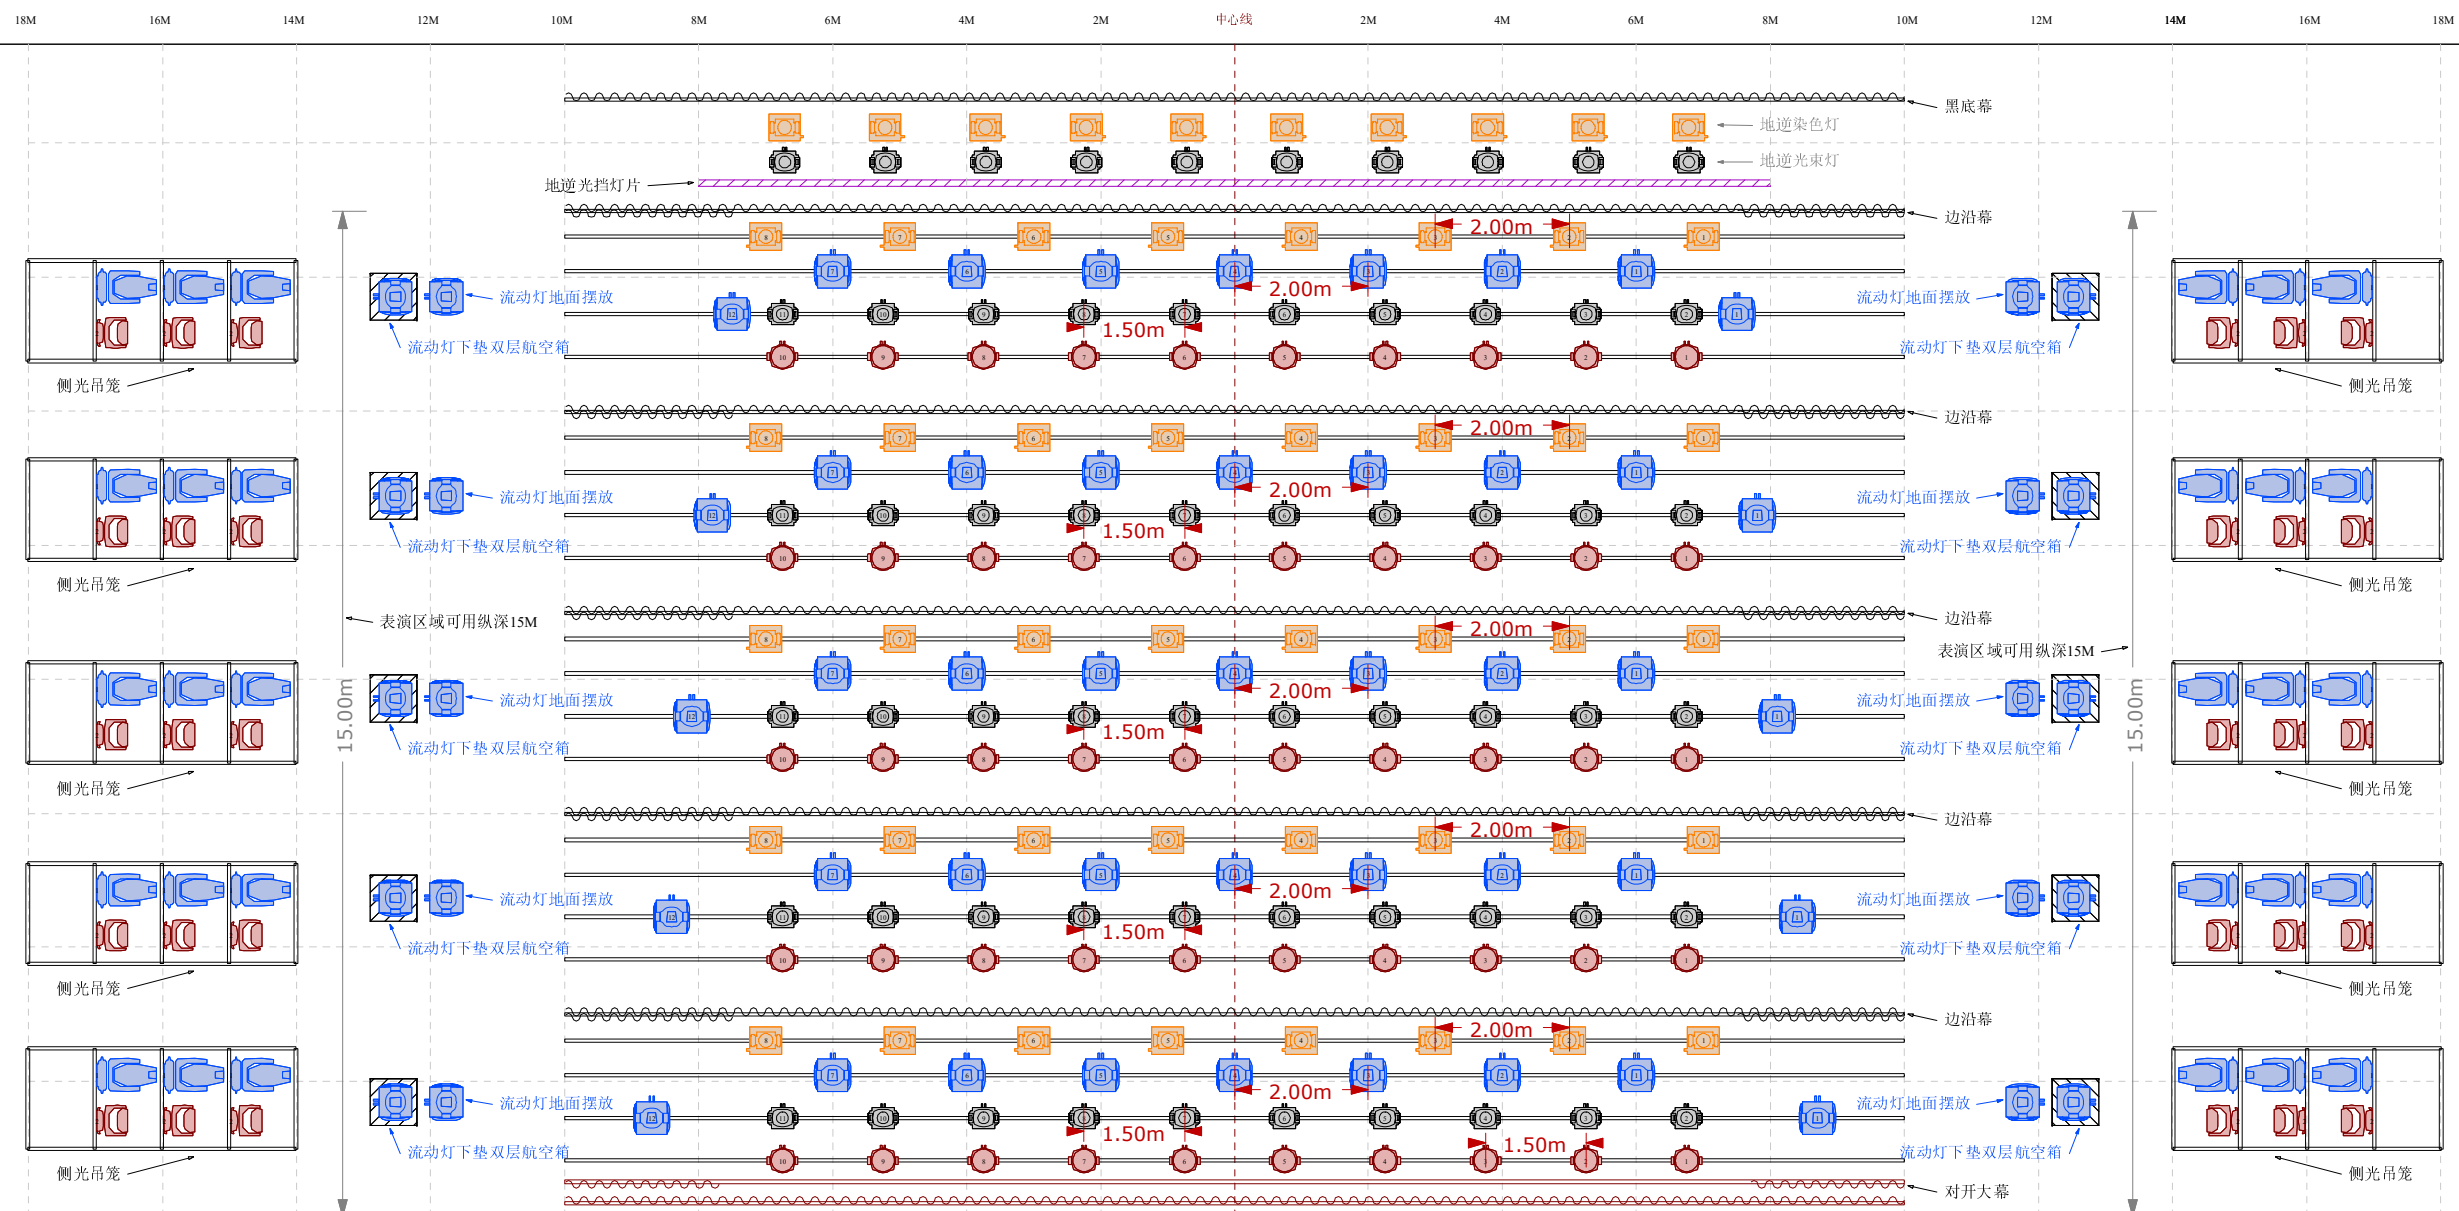

项目名称：
中国舞蹈荷花奖
现、当代舞评奖

项目地址：
深圳大剧院

图纸类型：
灯位图（总）俯视图

灯光设计：
刘桐春

制图：

备注：

图例及数量

符号	名称	数量
	Fine1519 LED Wash	80
	Fine1800 Wash	50
	Fine1400 ZL PERF	108
	330 Beam	60