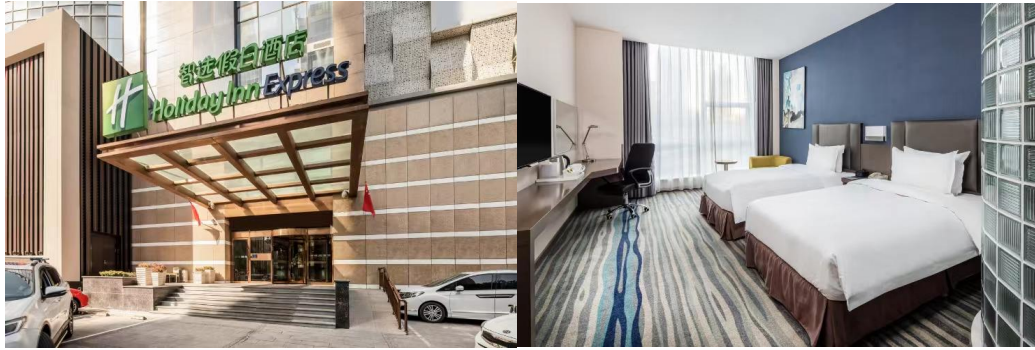

十二、 沈阳北站智选假日酒店

酒店地址：辽宁省沈阳市沈河区北站一路41号

联系电话：024-22500088

步行至大剧院：27分钟

驾车至大剧院：9分钟

参考价位：320-410元