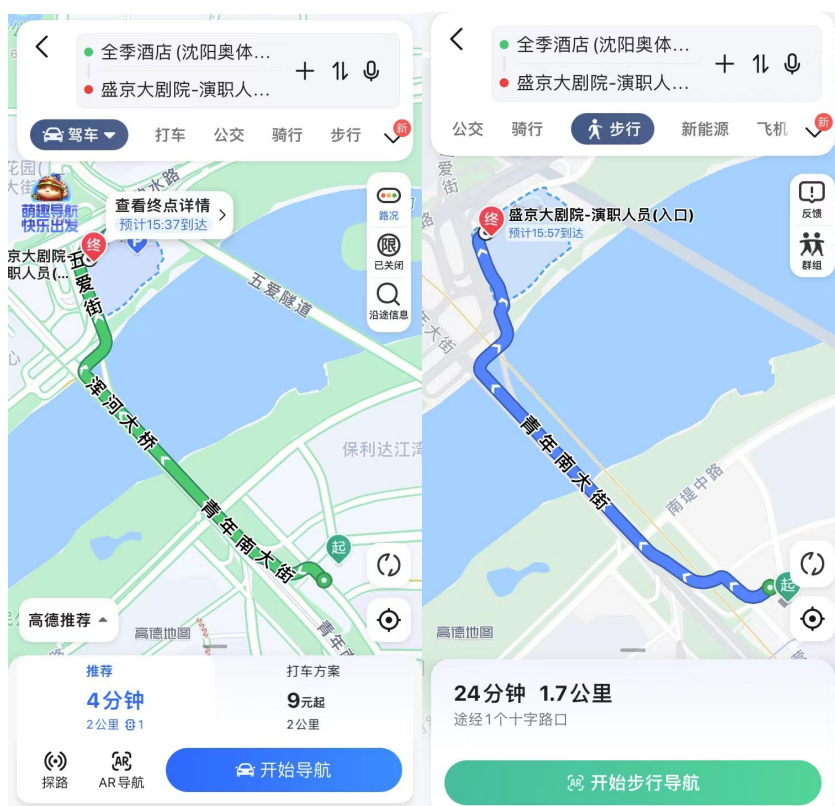

酒店地址：辽宁省沈阳市和平区青年大街388号

联系电话：024-23880567

步行至大剧院：20分钟

驾车至大剧院：4分钟

参考价位：260-300元

三、 沈阳九江之星快捷酒店

酒店地址：辽宁省沈阳市和平区文安路 10 号

联系电话：024-23921133

酒店地址：辽宁省沈阳市和平区文安路13号

联系电话：024-23925588

步行至大剧院：23分钟

驾车至大剧院：5分钟

参考价位：180-260元

七、 浦江东方河景酒店

酒店地址：沈阳市浑南区三义街2-3号浦江东方大厦C座

联系电话：024-23668666

步行至大剧院：31分钟

驾车至大剧院：7分钟

参考价位：240-350元

八、 沈阳国贸饭店

酒店地址：辽宁省沈阳市浑南区营盘北街3号

联系电话：024-31628866

步行至大剧院：24分钟

驾车至大剧院：13分钟

参考价位：370-450元

九、全季酒店（沈阳奥体中心地铁站店）

酒店地址：辽宁省沈阳市浑南区营盘北街7-2号沈阳招商钻石山
B座13层大厅

联系电话：024-89268888

步行至大剧院：24分钟

驾车至大剧院：4分钟

参考价位：425-469元