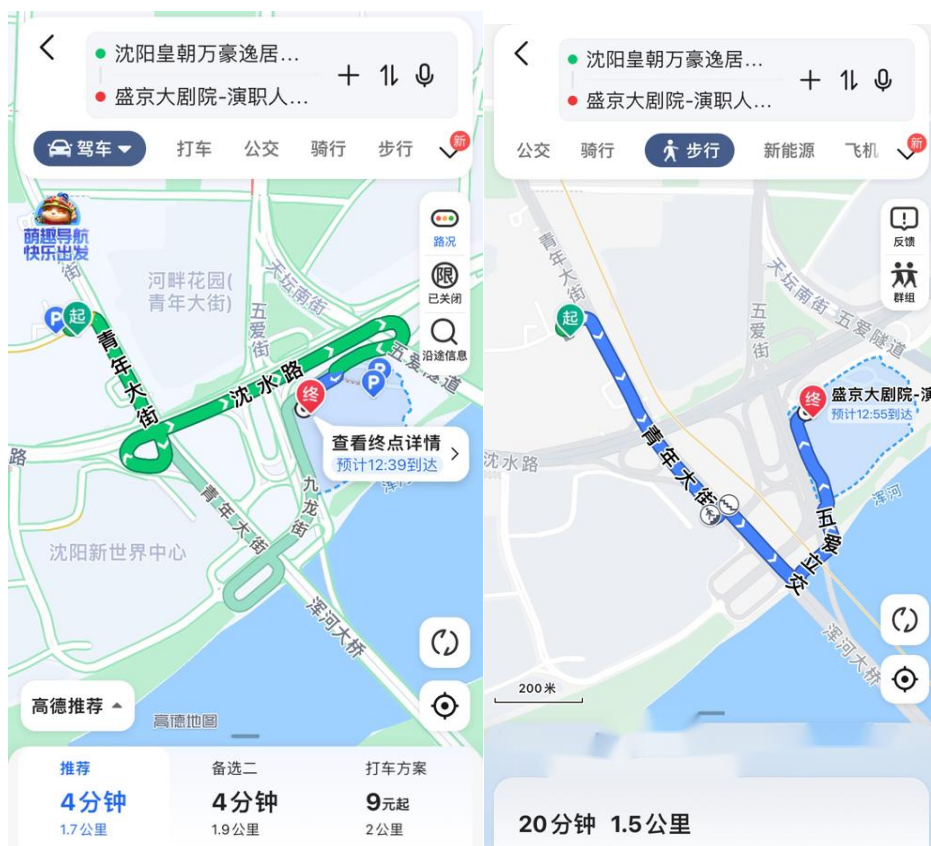

盛京大剧院周边酒店

一、 沈阳皇朝万鑫酒店

酒店地址：辽宁省沈阳市和平区青年大街 390 号

联系电话：024-23539999

步行至大剧院：17 分钟

驾车至大剧院：4 分钟

参考价位：500-600 元

二、 沈阳皇朝万豪逸居酒店

酒店地址：辽宁省沈阳市和平区青年大街388号

联系电话：024-23880567

步行至大剧院：20分钟

驾车至大剧院：4分钟

参考价位：260-300元

三、 沈阳九江之星快捷酒店

酒店地址：辽宁省沈阳市和平区文安路 10 号

联系电话：024-23921133

步行至大剧院：21 分钟

驾车至大剧院：4 分钟

参考价位：200 元

四、 沈阳悦乐精品酒店

酒店地址：辽宁省沈阳市和平区青年大街374号

联系电话：024-31379911

步行至大剧院：24分钟

驾车至大剧院：4分钟

酒店地址：辽宁省沈阳市和平区文安路13号

联系电话：024-23925588

步行至大剧院：23分钟

驾车至大剧院：5分钟

参考价位：180-260元

七、 浦江东方河景酒店

酒店地址：沈阳市浑南区三义街2-3号浦江东方大厦C座

联系电话：024-23668666