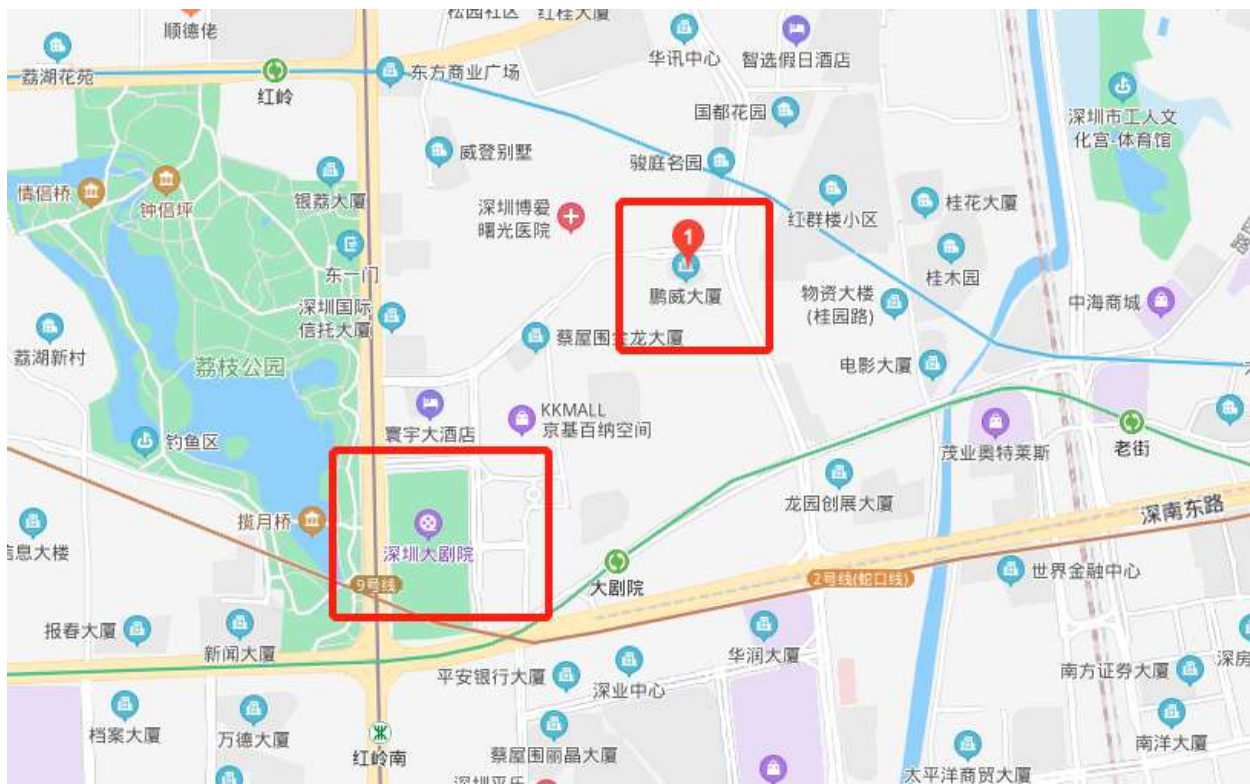

## 一、 深圳鹏威酒店

酒店地址：罗湖区红宝路 15 号(红宝路与宝安南路交汇处)

步行至大剧院：距离 730 米，约 11 分钟。

驾车至大剧院：距离 730 米，约 4 分钟。

酒店介绍：深圳鹏威酒店是一家按四星级标准筹建的豪华酒店，地处深圳市金融中心区，紧靠华强北和东门两大商业圈，毗邻深圳最新标志性建筑“京基 100 大厦”。

## 二、 华安国际大酒店

酒店地址：罗湖区宝安南路 2001 号(解放西路与宝安南路交汇处)

步行至大剧院：距离 770 米，约 12 分钟。

驾车至大剧院：距离 1.3 公里，约 8 分钟。

酒店介绍：华安国际大酒店为不同品味的客人提供多达 11 种温馨宽敞舒适的客房、精致的中西餐厅和大堂酒吧；举步可到达深圳标志性建筑地王大厦，而时尚休闲娱乐购物中心“万象城”仅咫尺之遥。

### 三、 南方联合大酒店

酒店地址：罗湖区深南东路 2002 号(东门商业区,近文锦路北路)

公交至大剧院：距离 2.9 公里，乘坐地铁 2 号线，湖贝站-大剧院站，一站约 20 分钟。

驾车至大剧院：距离 3.3 公里，约 14 分钟。

酒店介绍：南方联合大酒店位于深圳市深南东路繁华地段，毗邻罗湖东门老街商业圈，邻近文锦渡海关，是一家历史悠久，在市场具有一定品牌知名度，集住宿、饮食、娱乐、商务为一体的四星级标准酒店。

#### 五、 深圳长城大酒店

酒店介绍：深圳长城大酒店位于市中心罗湖区红桂路，距深圳地铁 3 号线、9 号线红岭站 C2 出口约 100 米。酒店地处东门商业步行街、地王华润商业圈和华强北商业圈中心，地理位置优越，交通便利。

酒店地址：罗湖区红桂路 2086 号

步行至大剧院：距离 1 公里，约 15 分钟。

驾车至大剧院：距离 1.5 公里，约 8 分钟。