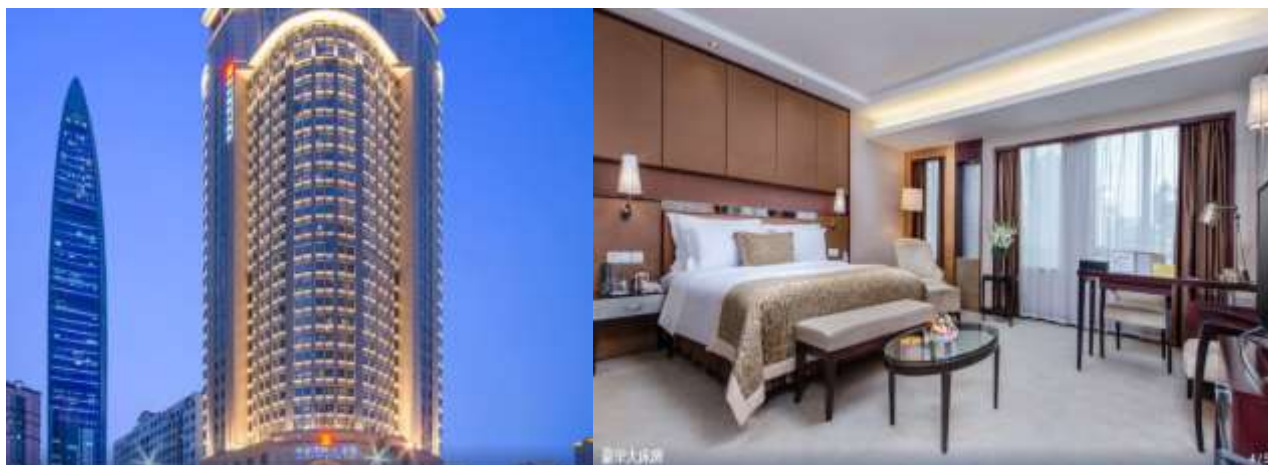

## 一、 深圳鹏威酒店

酒店地址：罗湖区红宝路 15 号(红宝路与宝安南路交汇处)

步行至大剧院：距离 730 米，约 11 分钟。

驾车至大剧院：距离 730 米，约 4 分钟。

酒店介绍：深圳鹏威酒店是一家按四星级标准筹建的豪华酒店，地处深圳市金融中心区，紧靠华强北和东门两大商业圈，毗邻深圳最新标志性建筑“京基 100 大厦”。

## 二、 华安国际大酒店

酒店地址：罗湖区宝安南路 2001 号(解放西路与宝安南路交汇处)

步行至大剧院：距离 770 米，约 12 分钟。

驾车至大剧院：距离 1.3 公里，约 8 分钟。

酒店介绍：华安国际大酒店为不同品味的客人提供多达 11 种温馨宽敞舒适的客房、精致的中西餐厅和大堂酒吧；举步可到达深圳标志性建筑地王大厦，而时尚休闲娱乐购物中心“万象城”仅咫尺之遥。

### 三、 南方联合大酒店

酒店地址：罗湖区深南东路 2002 号(东门商业区,近文锦路北路)

公交至大剧院：距离 2.9 公里，乘坐地铁 2 号线，湖贝站-大剧院站，一站约 20 分钟。

驾车至大剧院：距离 3.3 公里，约 14 分钟。

酒店介绍：南方联合大酒店位于深圳市深南东路繁华地段，毗邻罗湖东门老街商业圈，邻近文锦渡海关，是一家历史悠久，在市场具有一定品牌知名度，集住宿、饮食、娱乐、商务为一体的四星级标准酒店。

## 六、 蔡屋围大酒店

酒店介绍：深圳蔡屋围大酒店为深圳市一批星级酒店，成立于八四年。2014 年已全面翻新，面貌焕然一新，是集餐饮、娱乐、住宿、休闲、会议为一体的现代化商务酒店。

酒店地处深圳市金融中心解放西路，紧邻深南大道，与深圳标志建筑京基 100 大厦、地王大厦、万象城、KKma11、文化景点深圳书城、深圳证券交易所隔街相望。离华强北、东门购物中心、深圳火车站、罗湖口岸仅五分钟车程。酒店门前设有地铁站（地铁 1 号线大剧院 C 出口）和公交车站。