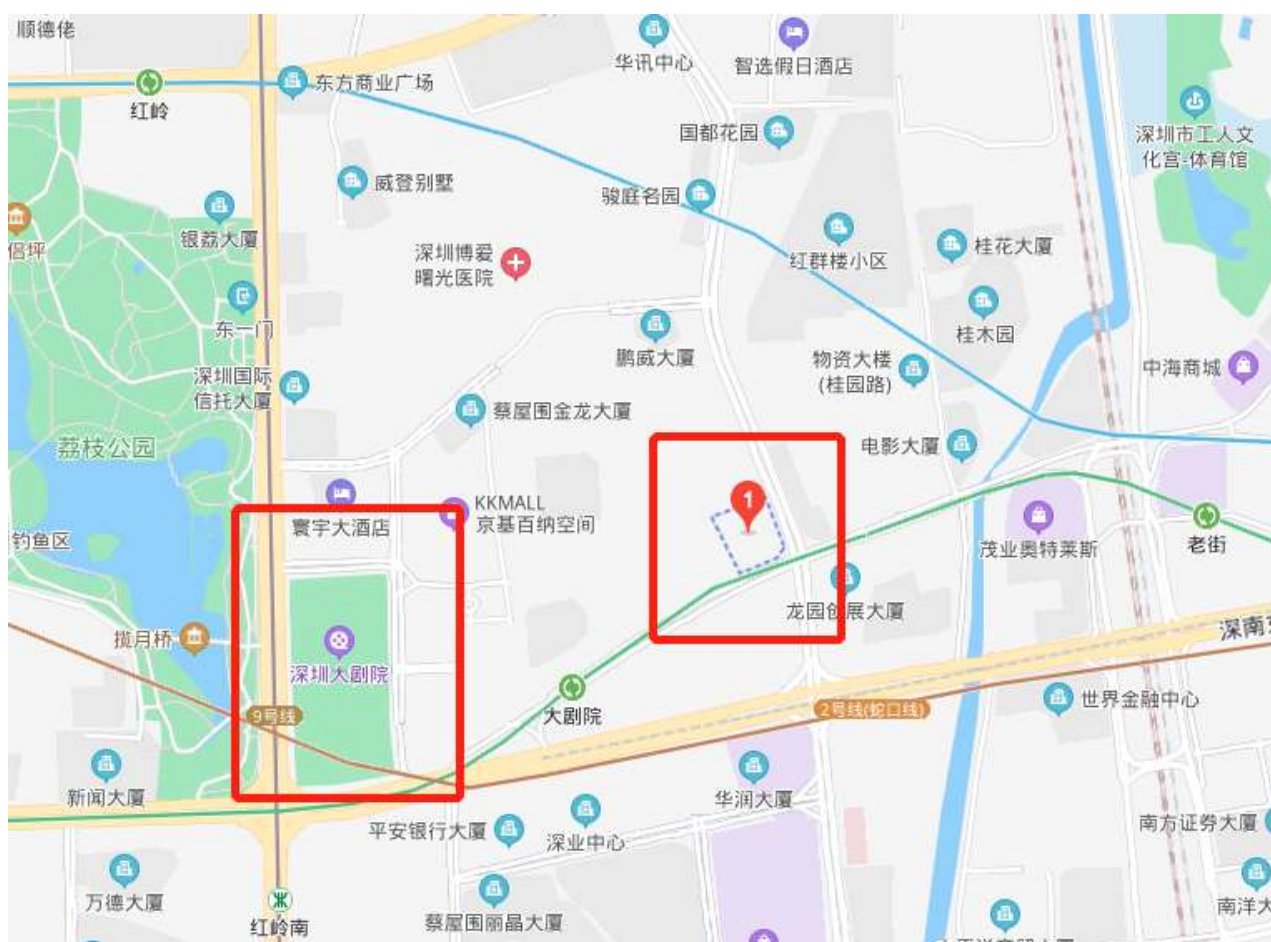

## 一、 深圳鹏威酒店

酒店地址：罗湖区红宝路 15 号(红宝路与宝安南路交汇处)

步行至大剧院：距离 730 米，约 11 分钟。

驾车至大剧院：距离 730 米，约 4 分钟。

酒店介绍：深圳鹏威酒店是一家按四星级标准筹建的豪华酒店，地处深圳市金融中心区，紧靠华强北和东门两大商业圈，毗邻深圳最新标志性建筑“京基 100 大厦”。

## 二、 华安国际大酒店

酒店地址：罗湖区宝安南路 2001 号(解放西路与宝安南路交汇处)

步行至大剧院：距离 770 米，约 12 分钟。

驾车至大剧院：距离 1.3 公里，约 8 分钟。

酒店介绍：华安国际大酒店为不同品味的客人提供多达 11 种温馨宽敞舒适的客房、精致的中西餐厅和大堂酒吧；举步可到达深圳标志性建筑地王大厦，而时尚休闲娱乐购物中心“万象城”仅咫尺之遥。

### 三、 南方联合大酒店

酒店地址：罗湖区深南东路 2002 号(东门商业区,近文锦路北路)

公交至大剧院：距离 2.9 公里，乘坐地铁 2 号线，湖贝站-大剧院站，一站约 20 分钟。

驾车至大剧院：距离 3.3 公里，约 14 分钟。

酒店介绍：南方联合大酒店位于深圳市深南东路繁华地段，毗邻罗湖东门老街商业圈，邻近文锦渡海关，是一家历史悠久，在市场具有一定品牌知名度，集住宿、饮食、娱乐、商务为一体的四星级标准酒店。

#### 五、 深圳长城大酒店

酒店介绍：深圳长城大酒店位于市中心罗湖区红桂路，距深圳地铁 3 号线、9 号线红岭站 C2 出口约 100 米。酒店地处东门商业步行街、地王华润商业圈和华强北商业圈中心，地理位置优越，交通便利。

酒店地址：罗湖区红桂路 2086 号

步行至大剧院：距离 1 公里，约 15 分钟。

驾车至大剧院：距离 1.5 公里，约 8 分钟。