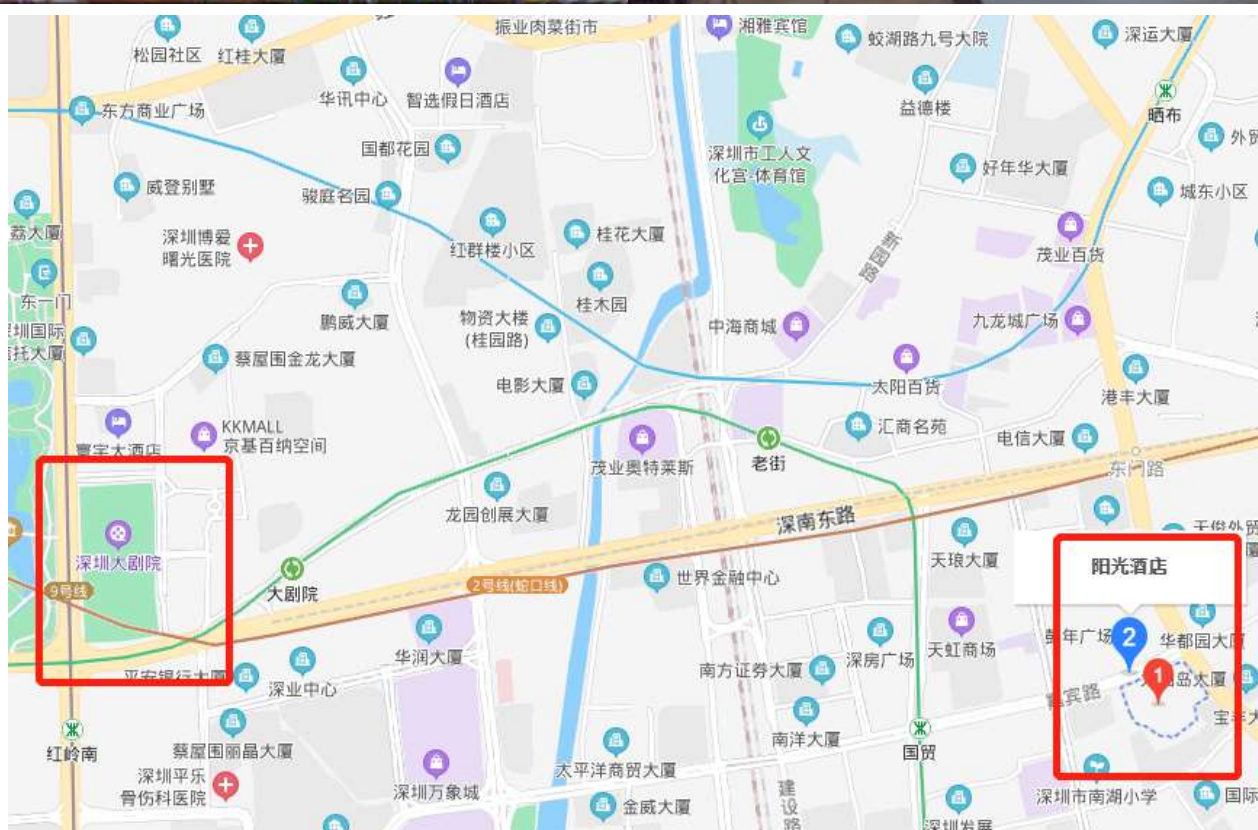

酒店介绍：南方联合大酒店位于深圳市深南东路繁华地段，毗邻罗湖东门老街商业圈，邻近文锦渡海关，是一家历史悠久，在市场具有一定品牌知名度，集住宿、饮食、娱乐、商务为一体的四星级标准酒店。

四、 阳光酒店

酒店地址：罗湖区嘉宾路 2001 号

公交至大剧院：距离 3.5 公里，乘坐地铁 1 号线，国贸站-大剧院站，两站，约 21 分钟。

驾车至大剧院：距离 2.4 公里，约 10 分钟。

五、 深圳长城大酒店